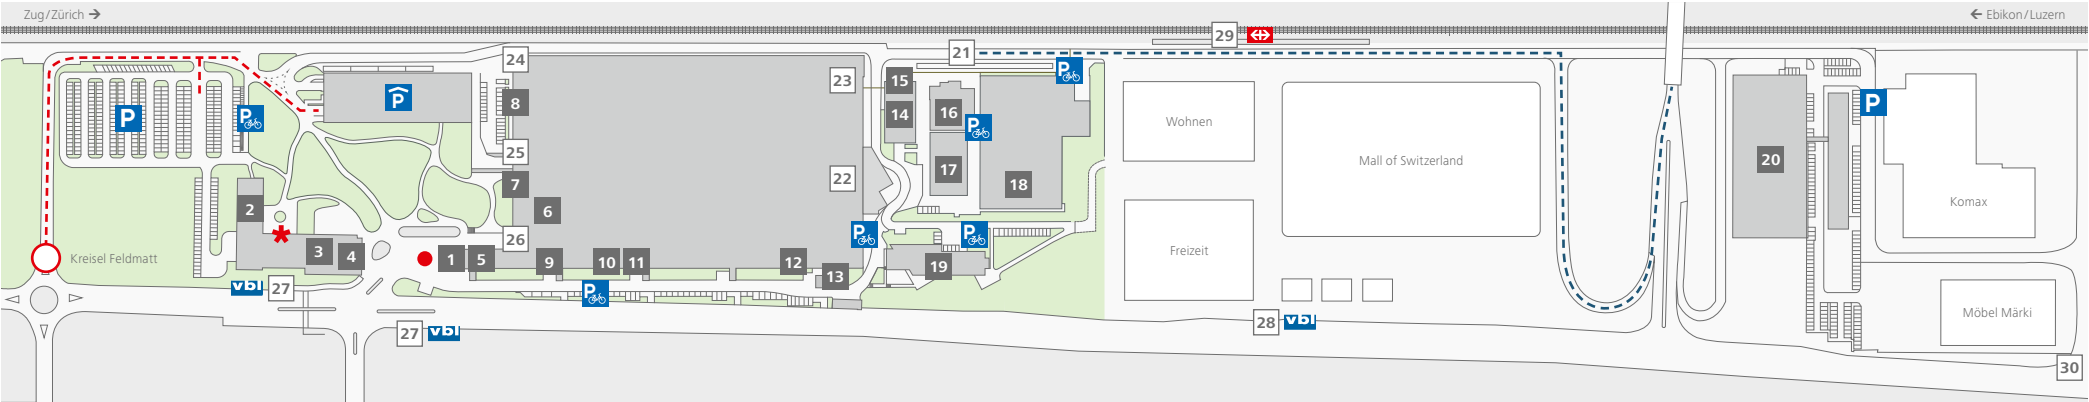

Anreise Schindler Ebikon

Anmeldung beim entsprechenden Empfang

- Haupteingang Schindler Aufzüge AG
 - ✳ Haupteingang Schindler Management AG
 - ✳ Haupteingang Schindler City Center
 - Einfahrt (Kreisel Feldmatt)
 - Anfahrt Auto
 - Anfahrt LKW
 - P Parkplätze
 - P Zweiradparkplätze
 - P Parkhaus
- | | | | |
|--|--|---|--|
| 1 Empfang Schindler Aufzüge AG | 10 Ahead Xperience Showroom | 19 Schindler IT Services AG | 28 Bushaltestelle «Fildern» |
| 2 Schindler Management AG | 11 EBI Works | 20 Lift Camp Service (bis April) | 29 S-Bahnstation «Buchrain» |
| 3 Schindler City Center | 12 Schindler Pensionskasse | 21 Parking LKW/Trucks | 30 Zufahrt Rockwell Gebäude |
| 4 Personalrestaurant/Cafeteria | 13 Schindler Tower | 22 Tor 1/2 (Registration LKW) | |
| 5 Large Project Division | 14 Corp. Research & Development | 23 Tor 3 | |
| 6 PORT Innovation Lab | 15 Betriebsfeuerwehr | 24 Tor 4 | |
| 7 Schindler Aufzüge AG, Luzern | 16 Türme M/S/C | 25 Tor 5 | |
| 8 Schindler Repro AG + Blende4 (Fotostudio) | 17 Technologie- & Trainingscenter | 26 Tor 6 | |
| 9 Schindler Berufsbildung | 18 Central Warehouse | 27 Bushaltestelle «Schindler» | |

LKW
 Von Zürich Flughafen (63 km), Zürich (57 km), Bern (115 km), Basel (103 km), Genf (280 km):

- Autobahn A14 Zürich – Luzern
- Ausfahrt «Buchrain»
- Fahrt nach «Ebikon/Dierikon» durch den Tunnel
- Bei Tunnelende rechts auf Mall of Switzerland Areal abbiegen bis zu den Bahngleisen
- Links entlang der Mall of Switzerland und den Bahngleisen bis zu den LKW Parkplätzen (Nr. 19) fahren
- LKW auf dem vorgesehenen Parkplatz abstellen und sich bei der Registration (Nr. 20) melden